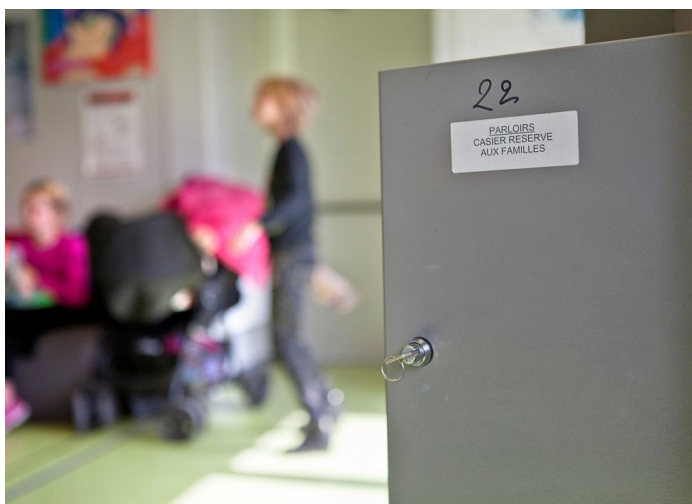

# À Vendin-Le-Vieil, l'accueil des familles de détenus

FAMILLES

PRISON

19/10/2021

Depuis l'ouverture en 2015 du centre pénitentiaire de Vendin-le-Vieil, près de Lens, en réponse au besoin exprimé par les services pénitentiaires, l'équipe Prison-Justice du Secours Catholique du Pas-de-Calais et la maison Nicodème de Lens accompagnent des familles venues de loin, parfois de l'étranger, pour visiter un conjoint, un fils, un frère, un père...

Cet accompagnement consiste en un accueil fraternel et un hébergement à la maison Nicodème. Le 8 octobre 2021, l'équipe Prison-Justice du Secours Catholique et celle de la maison Nicodème ont invité les habitants à découvrir cette action.