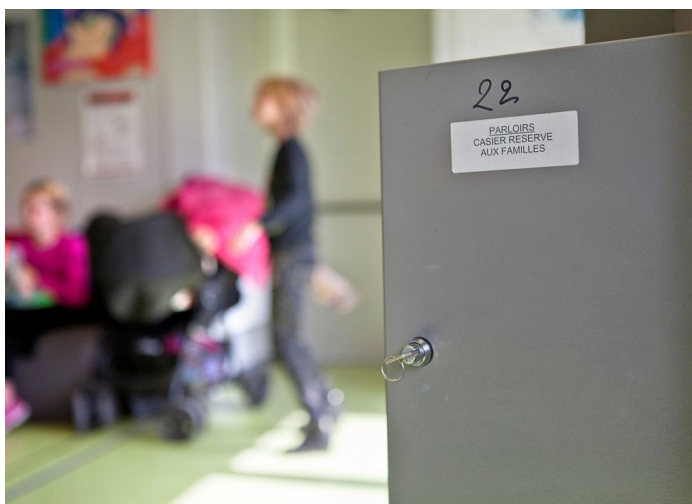

À Vendin-Le-Vieil, l'accueil des familles de détenus

FAMILLES

PRISON

19/10/2021

Depuis l'ouverture en 2015 du centre pénitentiaire de Vendin-le-Vieil, près de Lens, en réponse au besoin exprimé par les services pénitentiaires, l'équipe Prison-Justice du Secours Catholique du Pas-de-Calais et la maison Nicodème de Lens accompagnent des familles venues de loin, parfois de l'étranger, pour visiter un conjoint, un fils, un frère, un père...

Cet accompagnement consiste en un accueil fraternel et un hébergement à la maison Nicodème. Le 8 octobre 2021, l'équipe Prison-Justice du Secours Catholique et celle de la maison Nicodème ont invité les habitants à découvrir cette action.